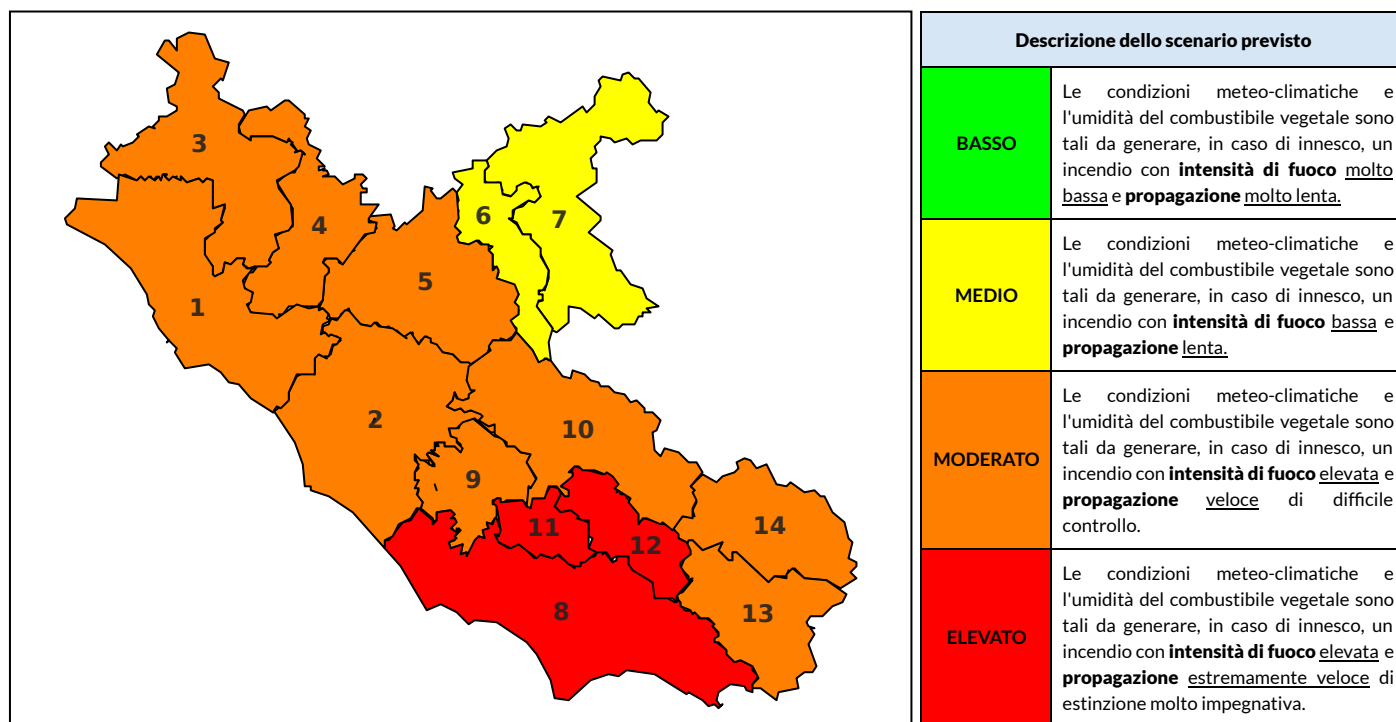

BOLLETTINO DI PERICOLOSITA' DA INCENDI BOSCHIVI

Previsioni per oggi 6-9-2023

Livello di pericolosità da incendio boschivo per Zona di Allerta AIB

Bollettino emesso nel periodo della campagna AIB Lazio sulla base del modello previsionale RISICOLazio, sviluppato in collaborazione con Fondazione CIMA, che fornisce un supporto per la valutazione della Pericolosità da incendio boschivo aggregata sulle Zone di Allerta AIB, approvate come parte integrante del Piano AIB Lazio 2020-2022 con DGR n° 270 del 15/05/2020. Il dettaglio della distribuzione dei Comuni nelle Zone AIB è consultabile al link https://protezionecivile.regione.lazio.it/zone_allerta_aib_comuni/. Le Norme Comportamentali per la popolazione sono consultabili al link https://protezionecivile.regione.lazio.it/norme_comportamentali_aib/.

Zona AIB	1	2	3	4	5	6	7	8	9	10	11	12	13	14
Livello Pericolosità	MODERATO	MODERATO	MODERATO	MODERATO	MODERATO	MEDIO	MEDIO	ELEVATO	MODERATO	MODERATO	ELEVATO	ELEVATO	MODERATO	MODERATO

NOTE

BOLLETTINO DI PERICOLOSITA' DA INCENDI BOSCHIVI

Zona AIB	1	2	3	4	5	6	7	8	9	10	11	12	13	14
Livello Pericolosità	MODERATO	MODERATO	MODERATO	MODERATO	MODERATO	MEDIO	MEDIO	ELEVATO	MODERATO	MODERATO	ELEVATO	ELEVATO	ELEVATO	MODERATO

BOLLETTINO DI PERICOLOSITA' DA INCENDI BOSCHIVI

Zona AIB	1	2	3	4	5	6	7	8	9	10	11	12	13	14
Livello Pericolosità	MODERATO	MODERATO	MODERATO	MODERATO	MEDIO	MEDIO	MEDIO	MODERATO	MODERATO	MEDIO	MODERATO	MODERATO	MODERATO	MODERATO