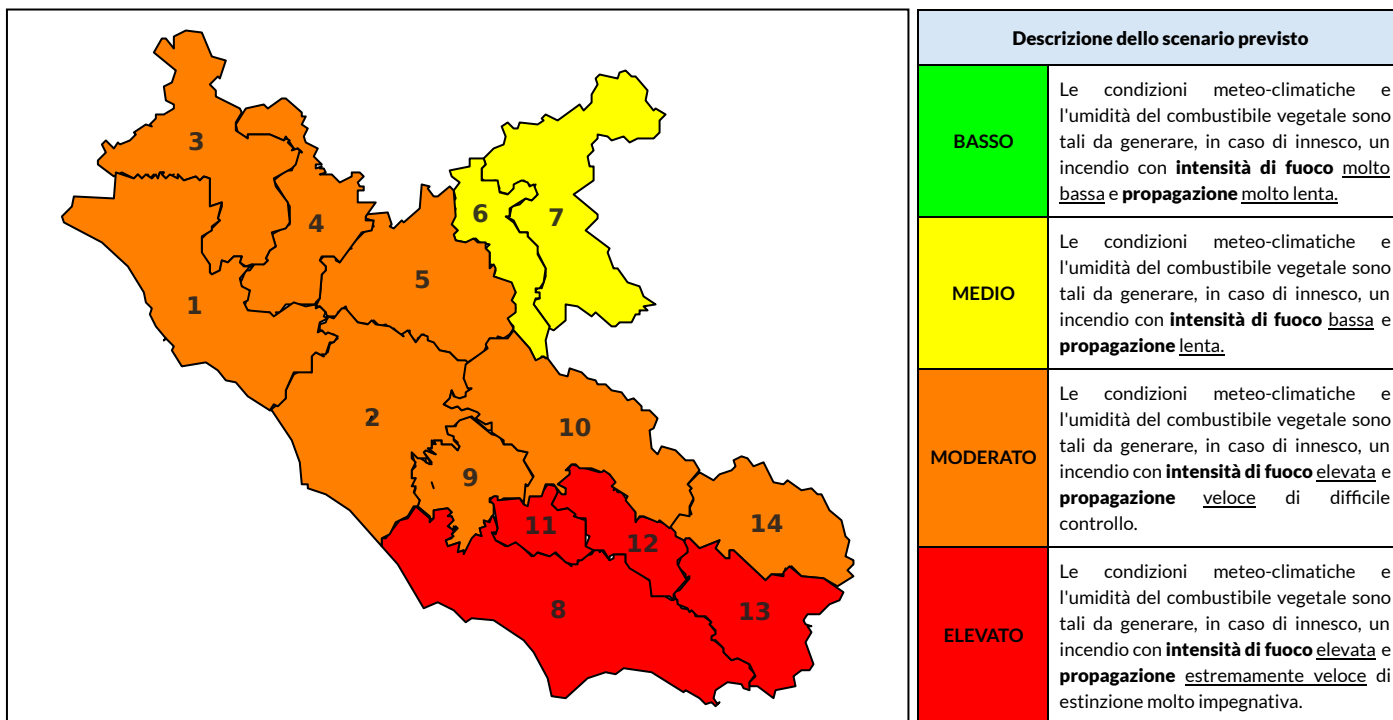

BOLLETTINO DI PERICOLOSITA' DA INCENDI BOSCHIVI

Previsioni per domani 7-9-2023

Livello di pericolosità da incendio boschivo per Zona di Allerta AIB

Bollettino emesso nel periodo della campagna AIB Lazio sulla base del modello previsionale RISICOLazio, sviluppato in collaborazione con Fondazione CIMA, che fornisce un supporto per la valutazione della Pericolosità da incendio boschivo aggregata sulle Zone di Allerta AIB, approvate come parte integrante del Piano AIB Lazio 2020-2022 con DGR n° 270 del 15/05/2020. Il dettaglio della distribuzione dei Comuni nelle Zone AIB è consultabile al link <https://protezionecivile.regione.lazio.it/zone_allerta_aib_comuni/>. Le Norme Comportamentali per la popolazione sono consultabili al link <https://protezionecivile.regione.lazio.it/norme_comportamentali_aib/>.

Zona AIB	1	2	3	4	5	6	7	8	9	10	11	12	13	14
Livello Pericolosità	MODERATO	MODERATO	MODERATO	MODERATO	MODERATO	MEDIO	MEDIO	ELEVATO	MODERATO	MODERATO	ELEVATO	ELEVATO	ELEVATO	MODERATO